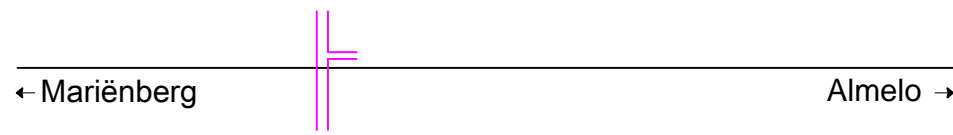

PRODUCED BY AN AUTODESK EDUCATIONAL PRODUCT
 Noordoosterlocaalspoorweg-Maatschappij

1920 - 1935

1935 - 2016

PRODUCED BY AN AUTODESK EDUCATIONAL PRODUCT

PRODUCED BY AN AUTODESK EDUCATIONAL PRODUCT

Legenda 1		Gegevens	
A:	Schuilplaats	Spoorlijn:	Mariënberg - Almelo
B:	-	Afkorting:	Arp
C:	-	Positie:	km 16,166, rechterzijde
D:	-		
E:	-		